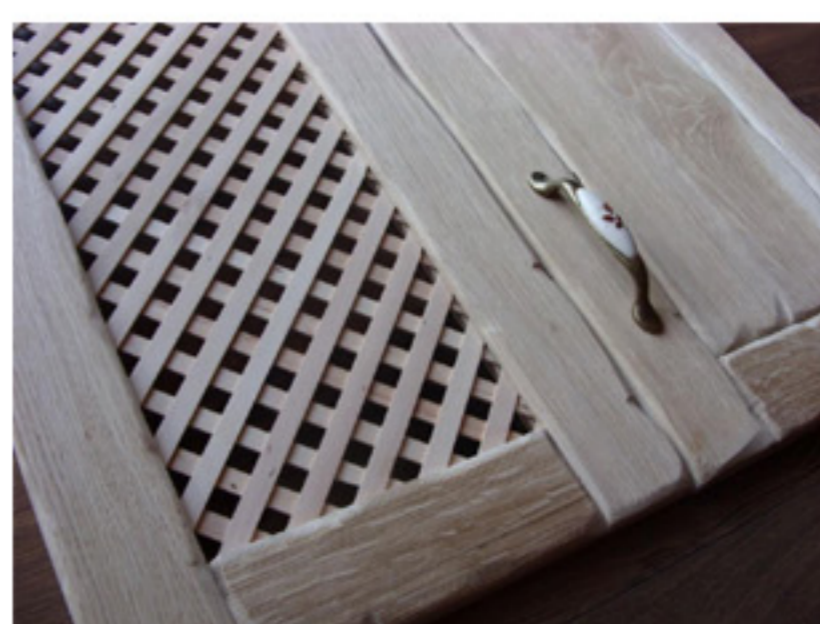

CLASIC

MYDELKO

REGURALNY

DELANO

PINUX

ROSA

front stylizowany 1

front stylizowany 2

front stylizowany 3

front stylizowany 4

front stylizowany 5

front stylizowany 6