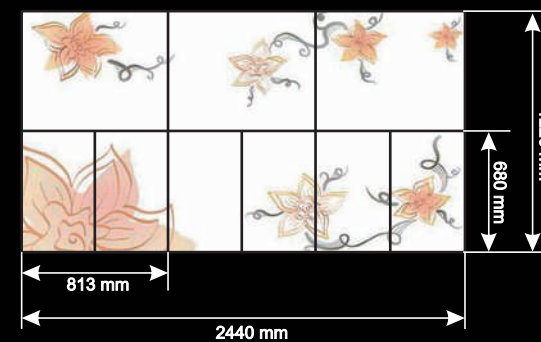

Wysokość: 1220 mm
Szerokość: 2440 mm
Grubość: 18,3 mm
Styl: Modern

Przykładowy wzór rozkroju