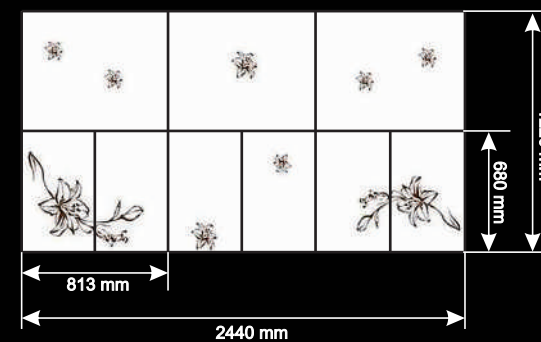

Wysokość: 1220 mm
Szerokość: 2440 mm
Grubość: 18,3 mm
Styl: Modern

Przykładowy wzór rozkroju