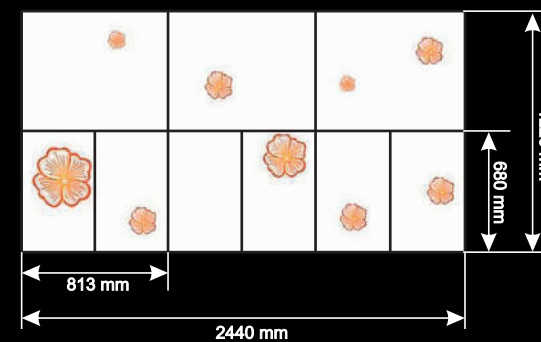

Przykładowy wzór rozkroju

AL-850

Wysokość: 1220 mm
Szerokość: 2440 mm
Grubość: 18,3 mm
Styl: Modern

Przykładowy wzór rozkroju

AL-852

Wysokość: 1220 mm
Szerokość: 2440 mm
Grubość: 18,3 mm
Styl: Modern

Przykładowy wzór rozkroju

AL-856

Wysokość: 1220 mm
Szerokość: 2440 mm
Grubość: 18,3 mm
Styl: Modern

Przykładowy wzór rozkroju

AL-858

Wysokość: 1220 mm
Szerokość: 2440 mm
Grubość: 18,3 mm
Styl: Modern

Przykładowy wzór rozkroju

AL-859

Wysokość: 1220 mm
Szerokość: 2440 mm
Grubość: 18,3 mm
Styl: Modern

Przykładowy wzór rozkroju

AL-864

Wysokość: 1220 mm
Szerokość: 2440 mm
Grubość: 18,3 mm
Styl: Modern

Przykładowy wzór rozkroju

AL-865

Wysokość: 1220 mm
Szerokość: 2440 mm
Grubość: 18,3 mm
Styl: Modern

Przykładowy wzór rozkroju

AL-866

Wysokość: 1220 mm
Szerokość: 2440 mm
Grubość: 18,3 mm
Styl: Modern

Przykładowy wzór rozkroju

Anna LUX

A N N A L U X

www.annalux.eu

Przedstawione w katalogu zdjęcia nie oddają w 100% rzeczywistej barwy, jakości i połysku naszych płyt.