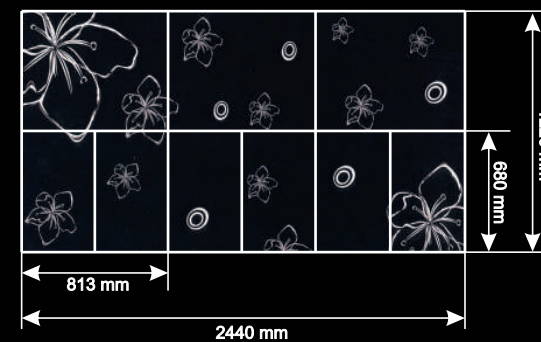

Wysokość: 1220 mm
Szerokość: 2440 mm
Grubość: 18,3 mm
Styl: Modern

Przykładowy wzór rozkroju