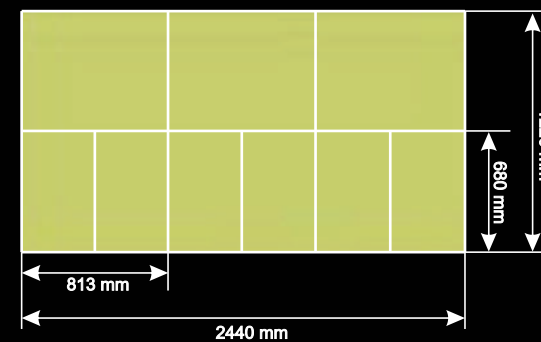

Wysokość: 1220 mm
Szerokość: 2440 mm
Grubość: 18,3 mm
Styl: Modern

Przykładowy wzór rozkroju