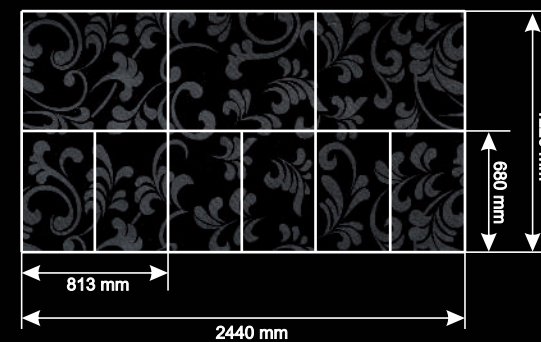

Wysokość: 1220 mm
Szerokość: 2440 mm
Grubość: 18,3 mm
Styl: Modern

Przykładowy wzór rozkroju