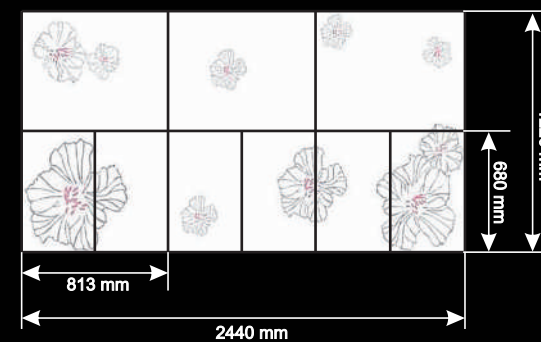

Wysokość: 1220 mm
Szerokość: 2440 mm
Grubość: 18,3 mm
Styl: Modern

Przykładowy wzór rozkroju