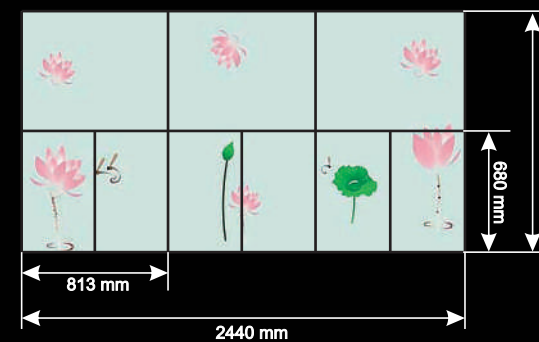

Wysokość: 1220 mm
Szerokość: 2440 mm
Grubość: 18,3 mm
Styl: Modern

Przykładowy wzór rozkroju