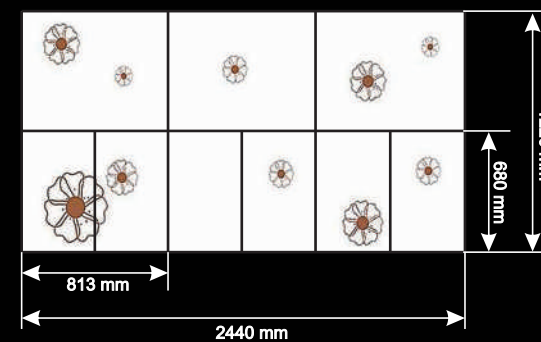

Wysokość: 1220 mm
Szerokość: 2440 mm
Grubość: 18,3 mm
Styl: Modern

Przykładowy wzór rozkroju

AL-845

Wysokość: 1220 mm
Szerokość: 2440 mm
Grubość: 18,3 mm
Styl: Modern

Przykładowy wzór rozkroju

AL-847

Wysokość: 1220 mm
Szerokość: 2440 mm
Grubość: 18,3 mm
Styl: Modern

AL-856

Wysokość: 1220 mm
Szerokość: 2440 mm
Grubość: 18,3 mm
Styl: Modern

Przykładowy wzór rozkroju

AL-858

Wysokość: 1220 mm
Szerokość: 2440 mm
Grubość: 18,3 mm
Styl: Modern

Przykładowy wzór rozkroju

AL-859

Wysokość: 1220 mm
Szerokość: 2440 mm
Grubość: 18,3 mm
Styl: Modern

Przykładowy wzór rozkroju

AL-864

Wysokość: 1220 mm
Szerokość: 2440 mm
Grubość: 18,3 mm
Styl: Modern

Przykładowy wzór rozkroju

AL-865

Wysokość: 1220 mm
Szerokość: 2440 mm
Grubość: 18,3 mm
Styl: Modern

Przykładowy wzór rozkroju

AL-866

Wysokość: 1220 mm
Szerokość: 2440 mm
Grubość: 18,3 mm
Styl: Modern

Przykładowy wzór rozkroju

Anna LUX

A N N A L U X

www.annalux.eu

Przedstawione w katalogu zdjęcia nie oddają w 100% rzeczywistej barwy, jakości i połysku naszych płyt.