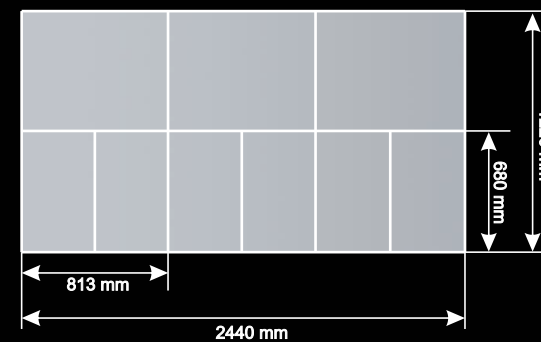

Wysokość: 1220 mm
Szerokość: 2440 mm
Grubość: 18,3 mm
Styl: Modern

Przykładowy wzór rozkroju