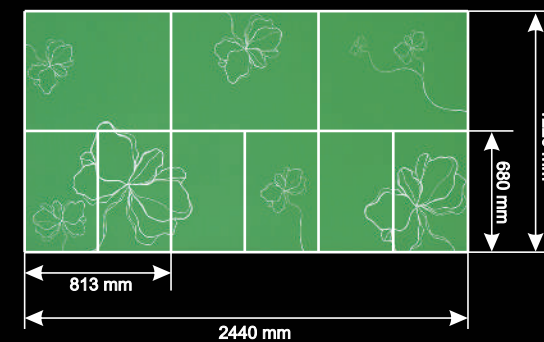

Wysokość: 1220 mm
Szerokość: 2440 mm
Grubość: 18,3 mm
Styl: Modern

Przykładowy wzór rozkroju