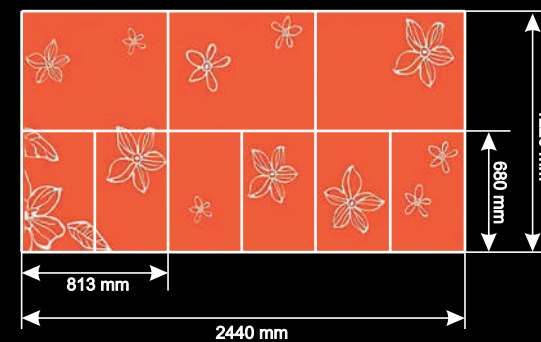

Wysokość: 1220 mm
Szerokość: 2440 mm
Grubość: 18,3 mm
Styl: Modern

Przykładowy wzór rozkroju