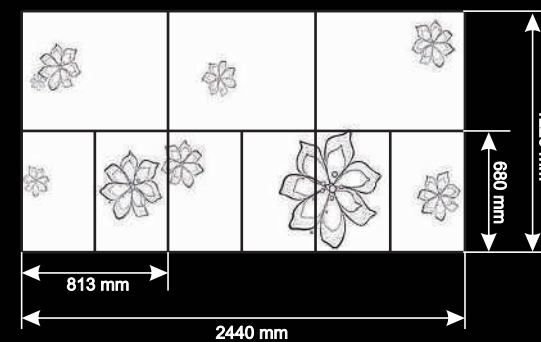

Wysokość: 1220 mm
Szerokość: 2440 mm
Grubość: 18,3 mm
Styl: Modern

Przykładowy wzór rozkroju