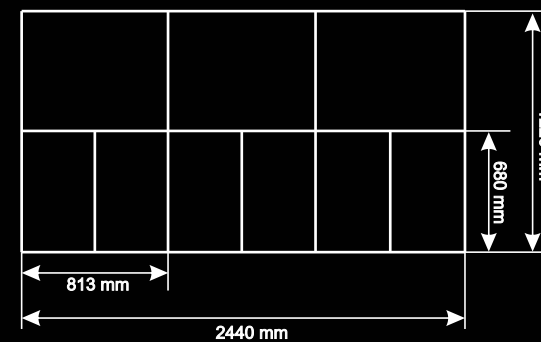

Wysokość: 1220 mm
Szerokość: 2440 mm
Grubość: 18,3 mm
Styl: Modern

Przykładowy wzór rozkroju