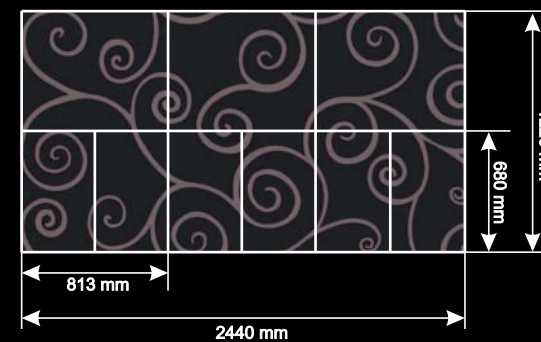

Wysokość: 1220 mm
Szerokość: 2440 mm
Grubość: 18,3 mm
Styl: Modern

Przykładowy wzór rozkroju