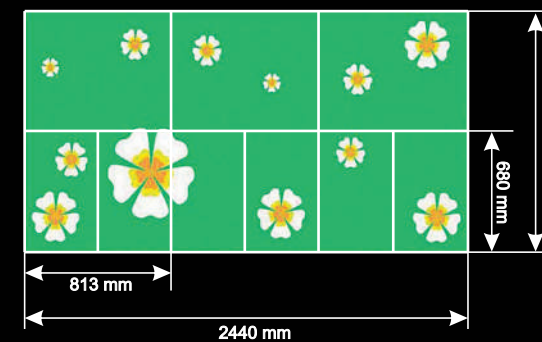

Wysokość: 1220 mm
Szerokość: 2440 mm
Grubość: 18,3 mm
Styl: Modern

Przykładowy wzór rozkroju