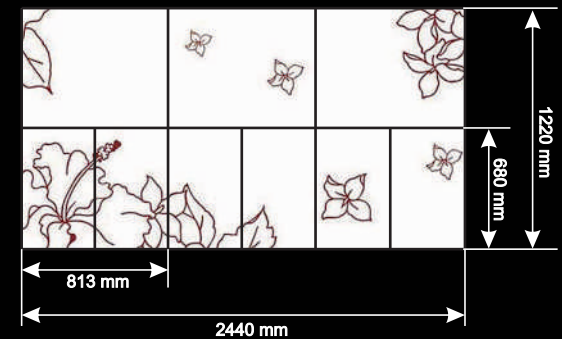

Wysokość: 1220 mm
Szerokość: 2440 mm
Grubość: 18,3 mm
Styl: Modern

Przykładowy wzór rozkroju