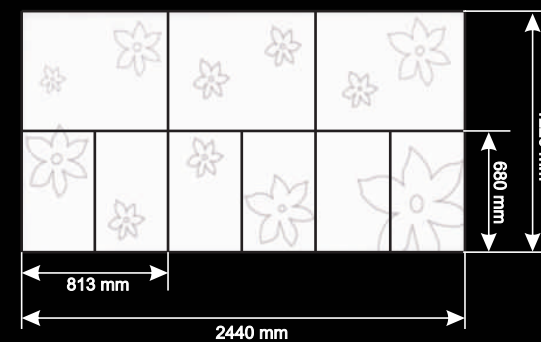

Wysokość: 1220 mm
Szerokość: 2440 mm
Grubość: 18,3 mm
Styl: Modern

Przykładowy wzór rozkroju