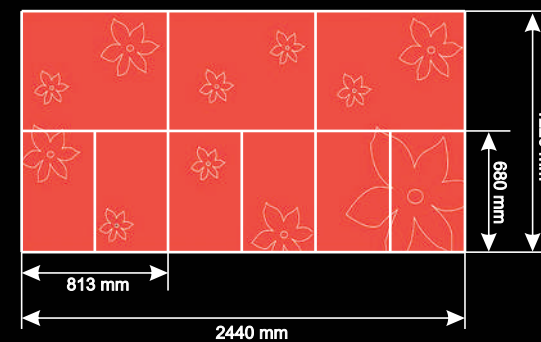

Wysokość: 1220 mm
Szerokość: 2440 mm
Grubość: 18,3 mm
Styl: Modern

Przykładowy wzór rozkroju