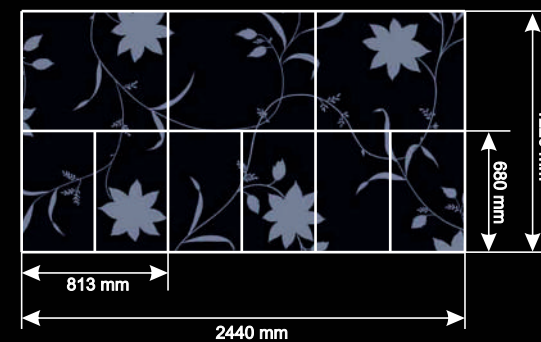

Wysokość: 1220 mm
Szerokość: 2440 mm
Grubość: 18,3 mm
Styl: Modern

Przykładowy wzór rozkroju