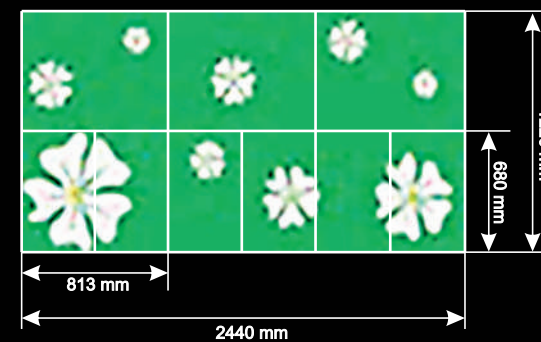

Wysokość: 1220 mm
Szerokość: 2440 mm
Grubość: 18,3 mm
Styl: Modern

Przykładowy wzór rozkroju