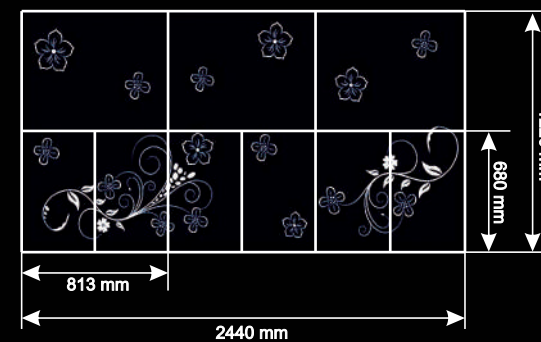

Wysokość: 1220 mm
Szerokość: 2440 mm
Grubość: 18,3 mm
Styl: Modern

Przykładowy wzór rozkroju