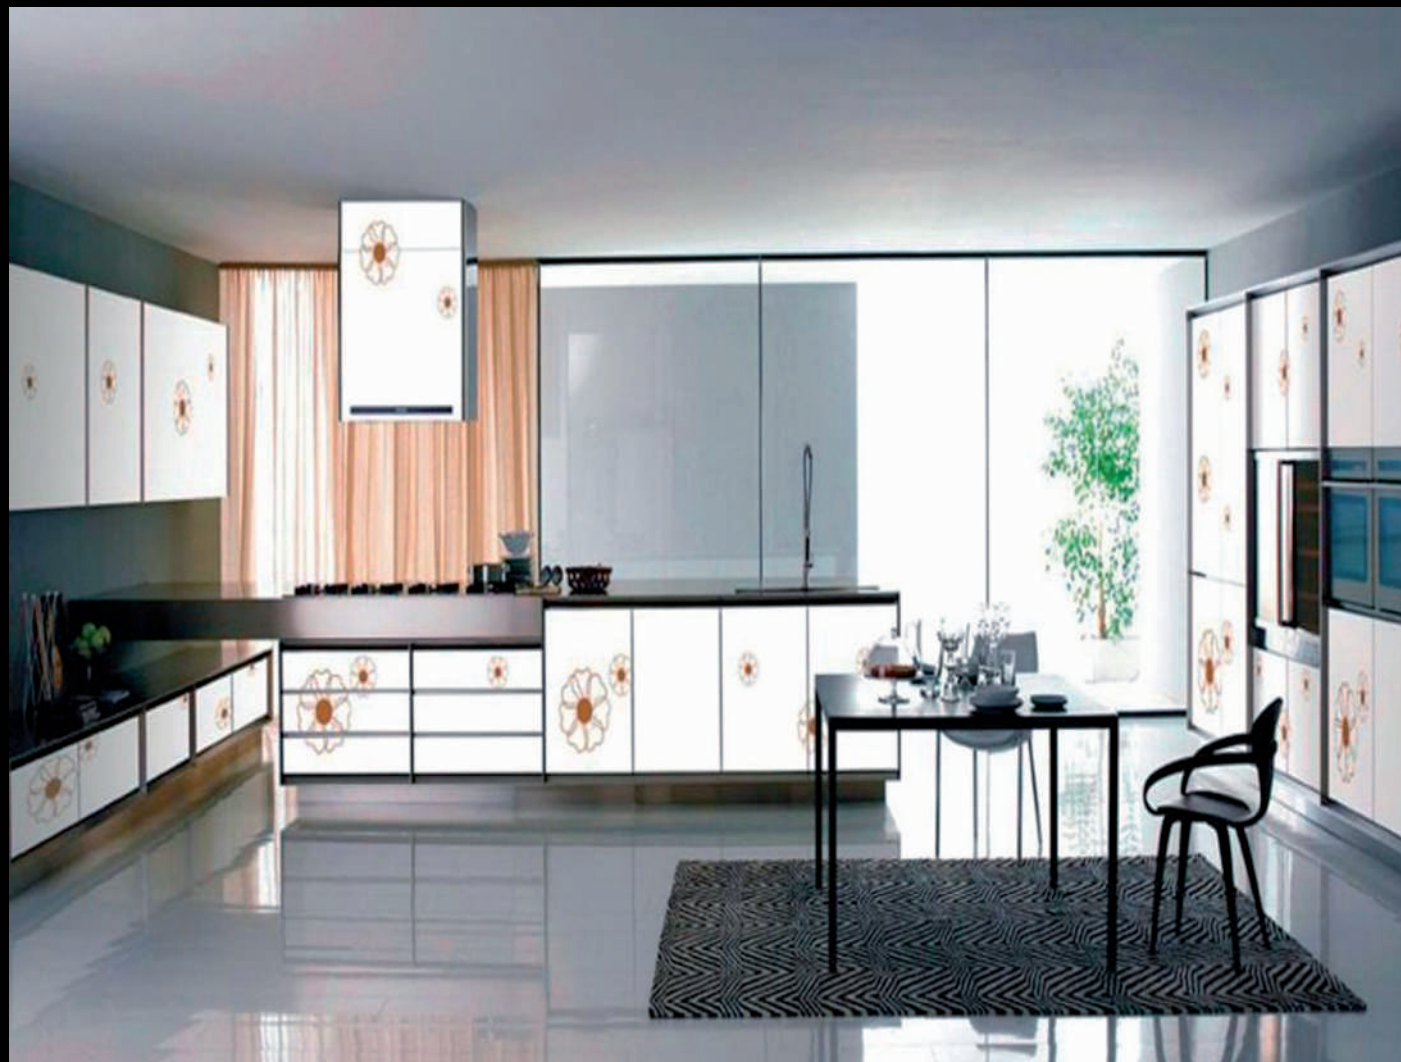

AL-866

Wysokość: 1220 mm
Szerokość: 2440 mm
Grubość: 18,3 mm
Styl: Modern