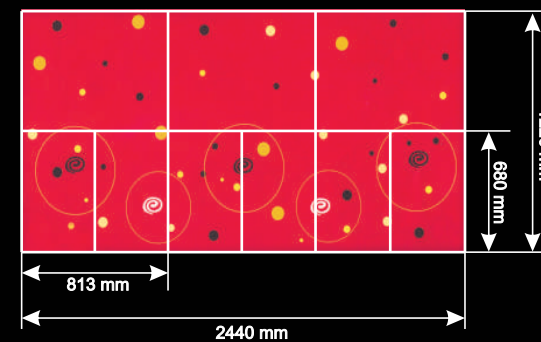

Wysokość: 1220 mm
Szerokość: 2440 mm
Grubość: 18,3 mm
Styl: Modern

Przykładowy wzór rozkroju