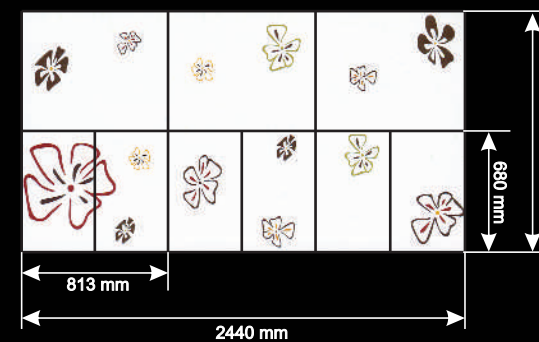

Wysokość: 1220 mm
Szerokość: 2440 mm
Grubość: 18,3 mm
Styl: Modern

Przykładowy wzór rozkroju