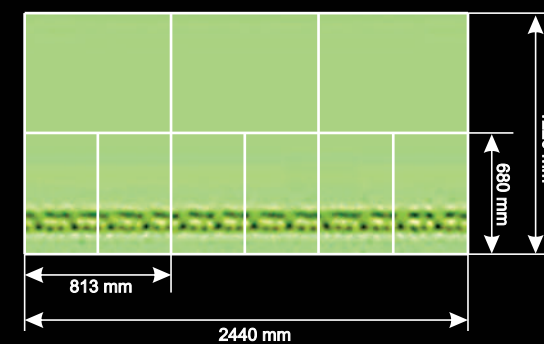

Wysokość: 1220 mm
Szerokość: 2440 mm
Grubość: 18,3 mm
Styl: Modern

Przykładowy wzór rozkroju