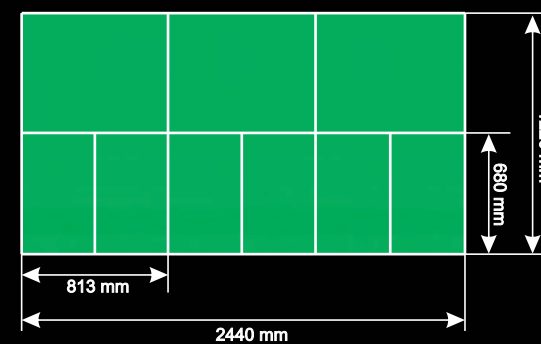

Wysokość: 1220 mm
Szerokość: 2440 mm
Grubość: 18,3 mm
Styl: Modern

Przykładowy wzór rozkroju