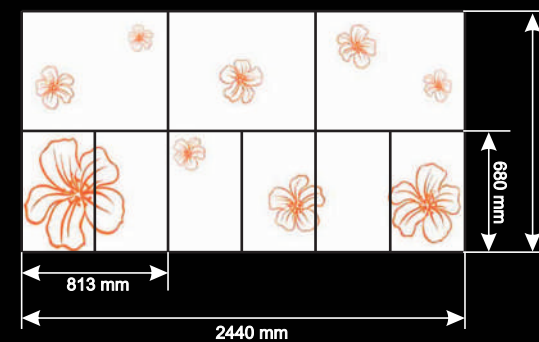

Wysokość: 1220 mm
Szerokość: 2440 mm
Grubość: 18,3 mm
Styl: Modern

Przykładowy wzór rozkroju