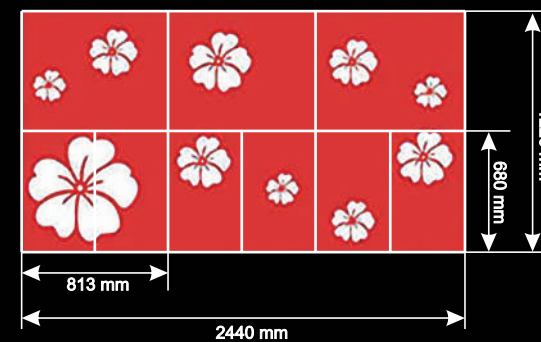

Wysokość: 1220 mm
Szerokość: 2440 mm
Grubość: 18,3 mm
Styl: Modern

Przykładowy wzór rozkroju