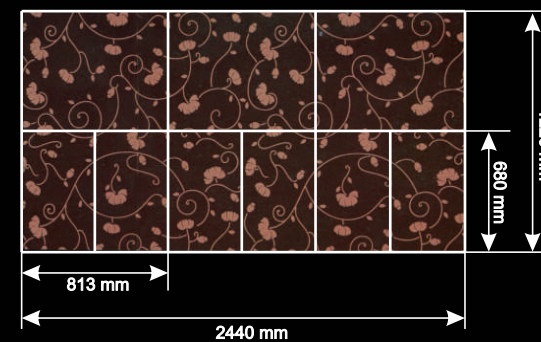

Wysokość: 1220 mm
Szerokość: 2440 mm
Grubość: 18,3 mm
Styl: Modern

Przykładowy wzór rozkroju