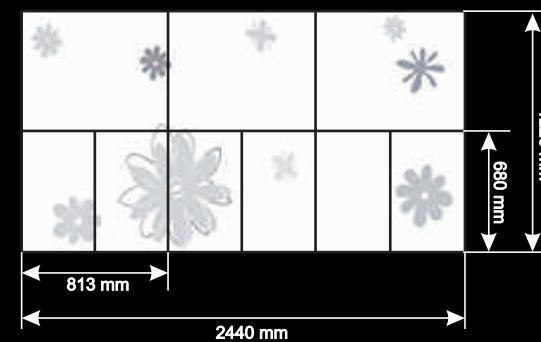

Wysokość: 1220 mm
Szerokość: 2440 mm
Grubość: 18,3 mm
Styl: Modern

Przykładowy wzór rozkroju