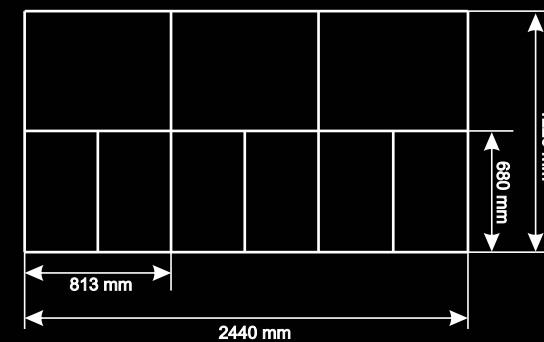

Wysokość: 1220 mm
Szerokość: 2440 mm
Grubość: 18,3 mm
Styl: Modern

Przykładowy wzór rozkroju