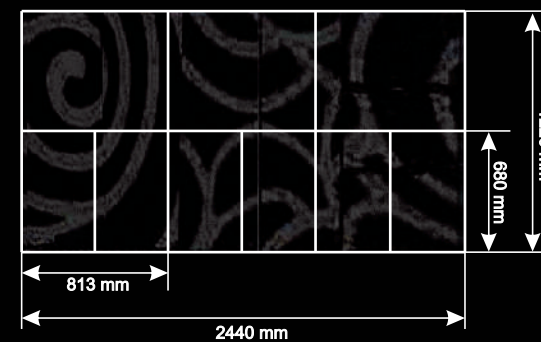

Wysokość: 1220 mm
Szerokość: 2440 mm
Grubość: 18,3 mm
Styl: Modern

Przykładowy wzór rozkroju