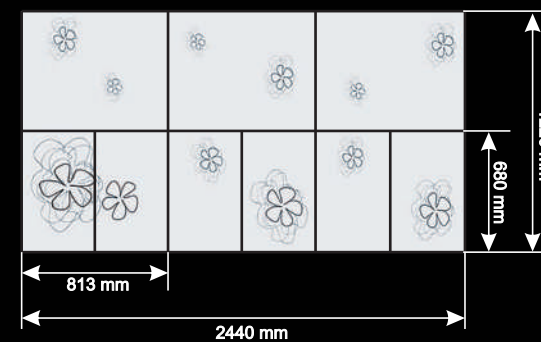

Wysokość: 1220 mm
Szerokość: 2440 mm
Grubość: 18,3 mm
Styl: Modern

Przykładowy wzór rozkroju